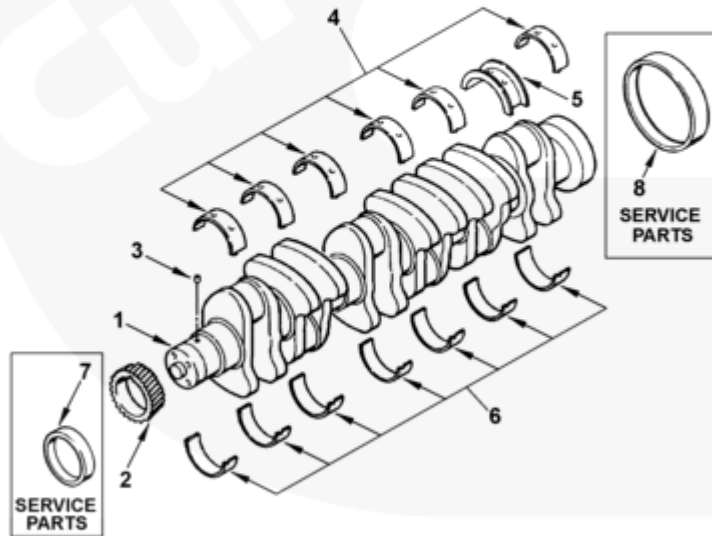

ks900gb

[SMALL](#) | [MEDIUM](#) | [LARGE](#)

Cart	Ref No	Part Number	Part Description	Required	Remarks
View My Cart					
		BP9786	Crankshaft And Bearings		Crankshaft and Bearings
<input type="checkbox"/>		3908032	Assembly Crankshaft	1	6B, 6BT, 6BTA 5.9
	1	3929037	Engine Crankshaft	1	
<input type="checkbox"/>	2	3929027	Crankshaft Gear	1	
<input type="checkbox"/>	3	3904483	Pin Dowel	1	
<input type="checkbox"/>	4	3929016	Main Bearing	6	Upper.
<input type="checkbox"/>	5	3927772	Crankshaft Thrust Bearing	1	
	6	3929021	Main Bearing	7	Lower.